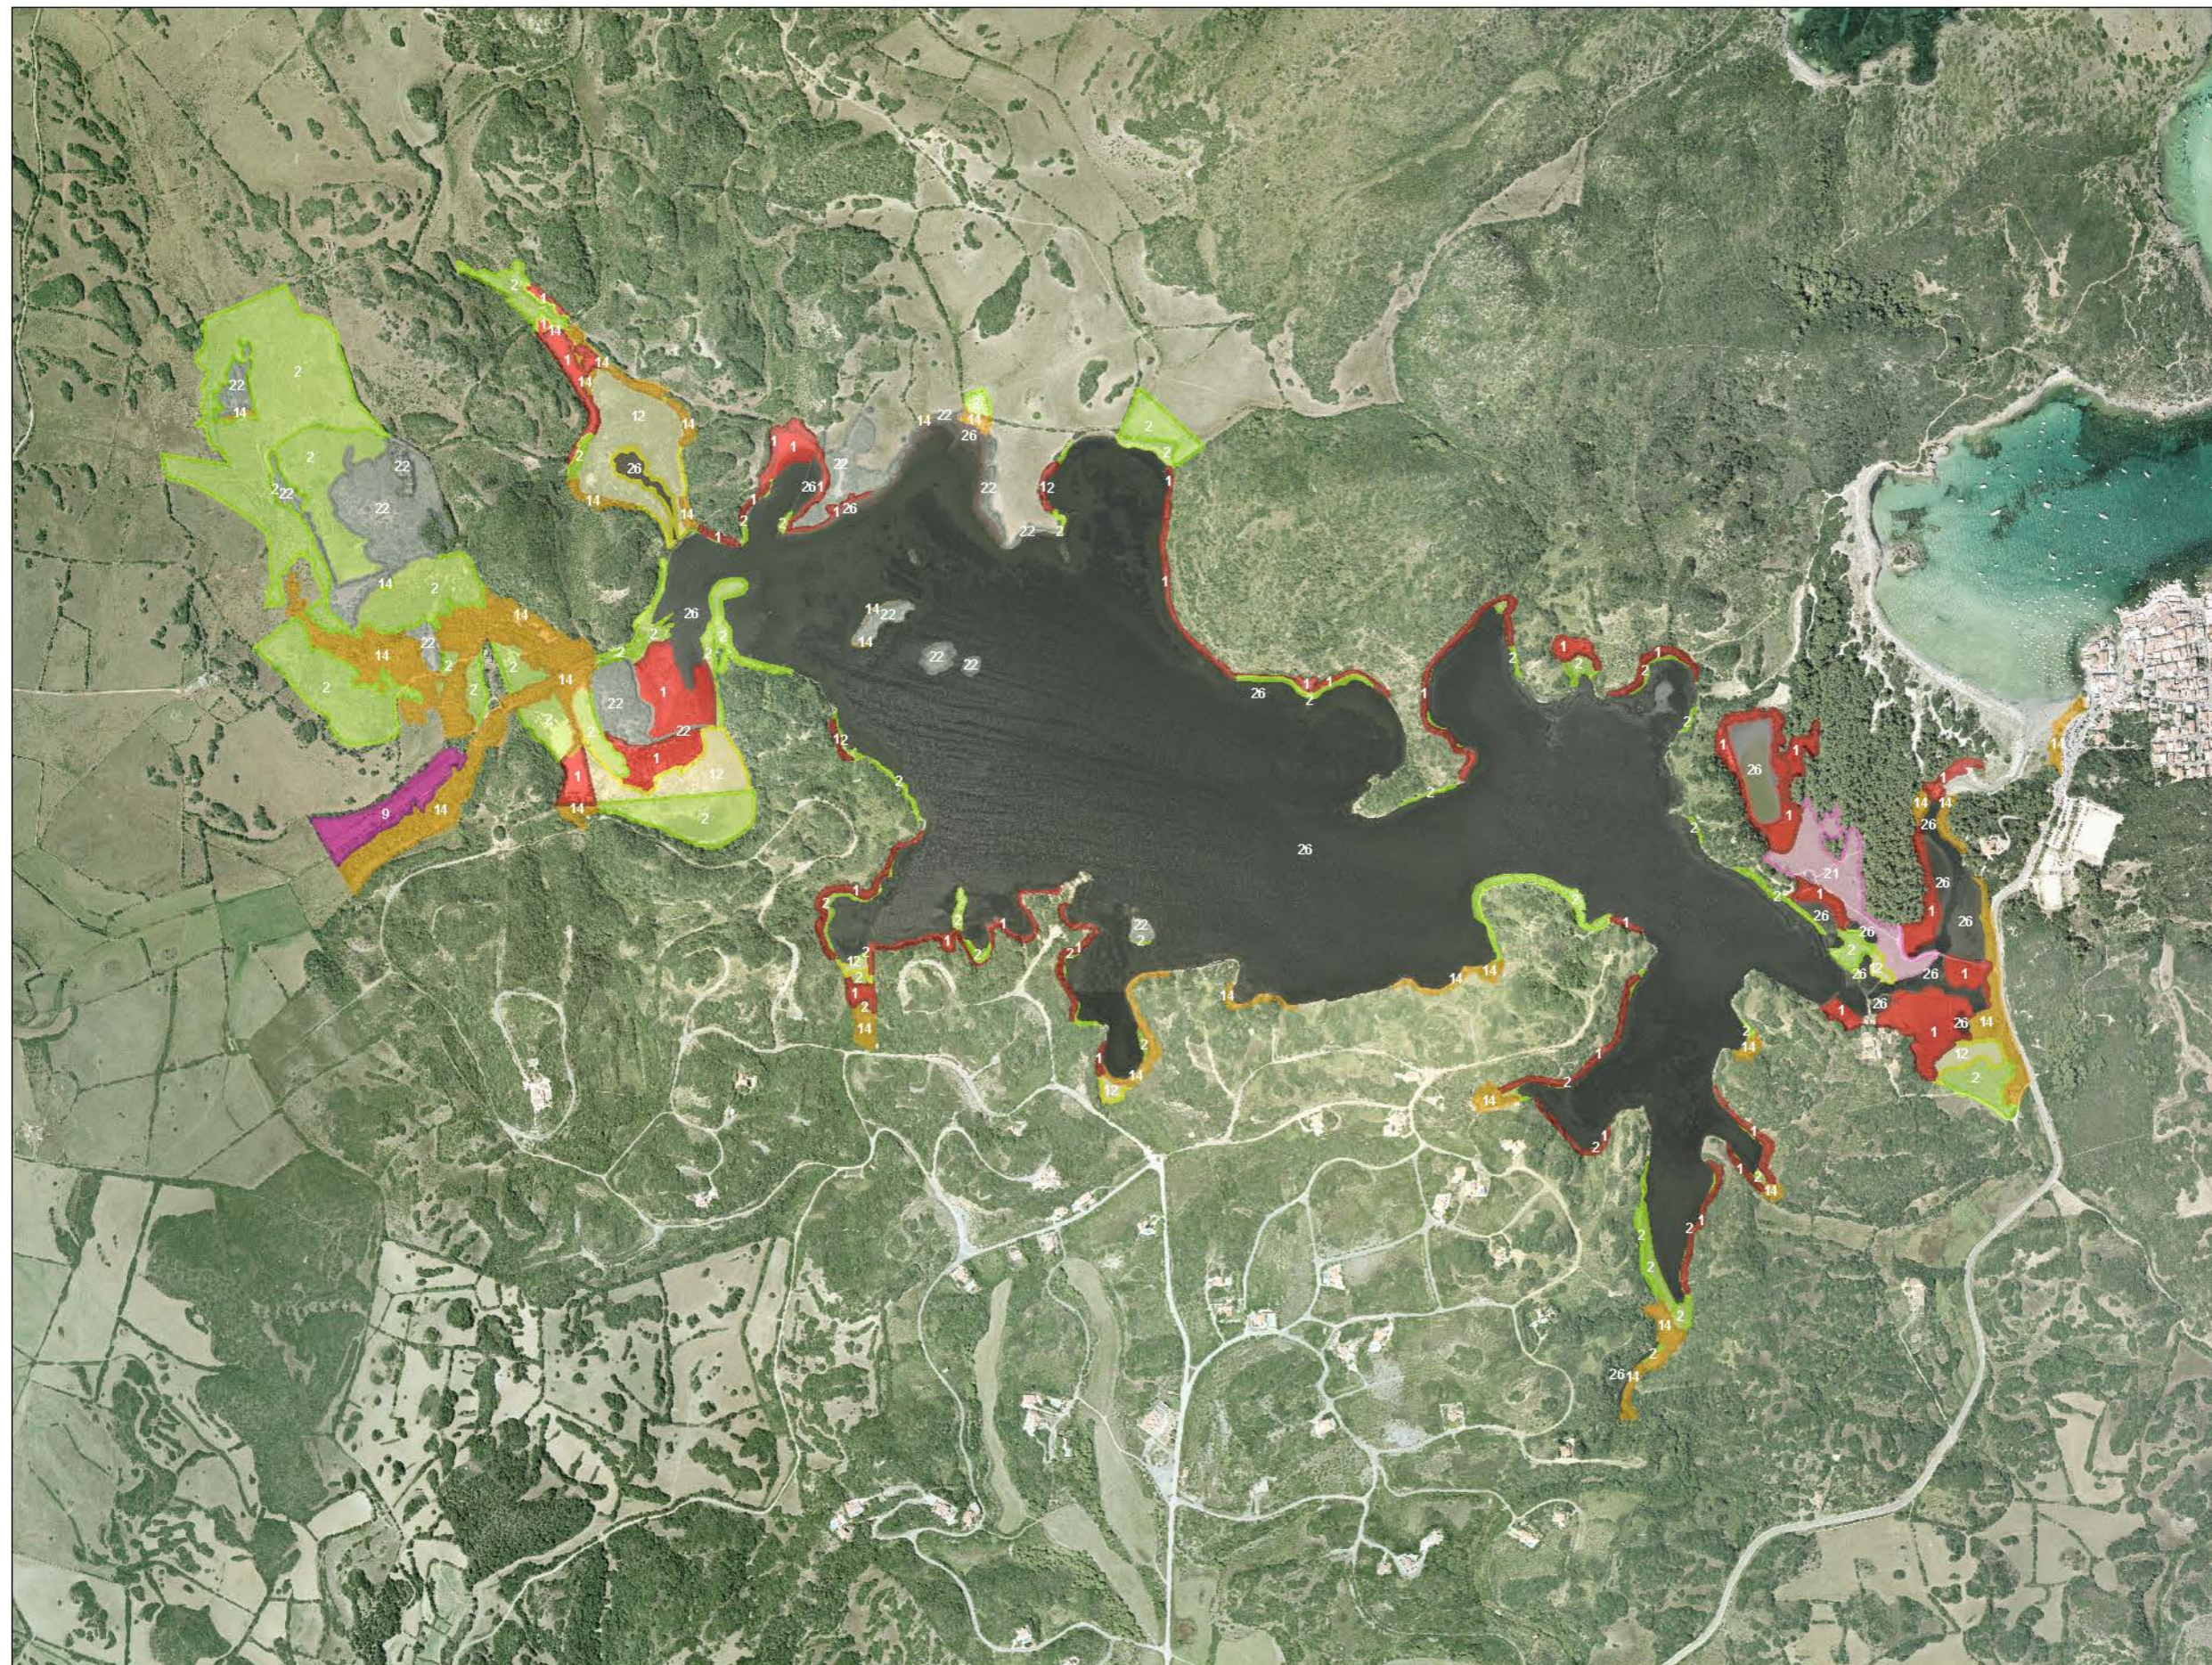

Cartografia Vegetal de les Zones Humides de les Illes Balears

MeH - 11: Albufera des Grau

Portada

- 1 Salicornal
- 2 Jonquera de *Juncus* sp.
- 3 Jonquera de *Schoenus nigricans*
- 4 Jonquera salobrosa de *Juncus maritimus*
- 5 Jonquera de *Scirpus maritimus*
- 6 Jonquera d' *Eleocharis palustris*
- 7 Nansojuncal
- 8 Prat de *Carex* sp.
- 9 Prat humit indeterminat
- 10 Canyissar de *Claudium mariscus* amb *Phragmites*
- 11 Canyissar de *Typha* sp.
- 12 Canyissar de *Phragmites* sp.
- 13 Arundo donax
- 14 Tamarigar
- 15 Omeda
- 16 Albereda
- 17 Comunitats d'iris sp.
- 18 Comunitats de ranuncles
- 19 Comunitats de *Potamogeton* sp.
- 20 Comunitats dunas
- 21 Comunitat de *Limonium* sp.
- 22 Màquia litoral
- 23 Aiguamoll potencial
- 24 Reblits
- 25 Indeterminats
- 26 Làmines d'aigua
- 27 *Vitex agnus-castus*
- 28 Jonquera de *Scirpus holoschoenus*
- 29 Reblits posteriors a 1965

GOVERN DE LES ILLES BALEARS
 Conselleria de Medi Ambient
 Direcció General de Recursos Hídrics

ILLA:
MENORCA

Edició **sitiBSA**

Abril 2006

Escala 1:10.000