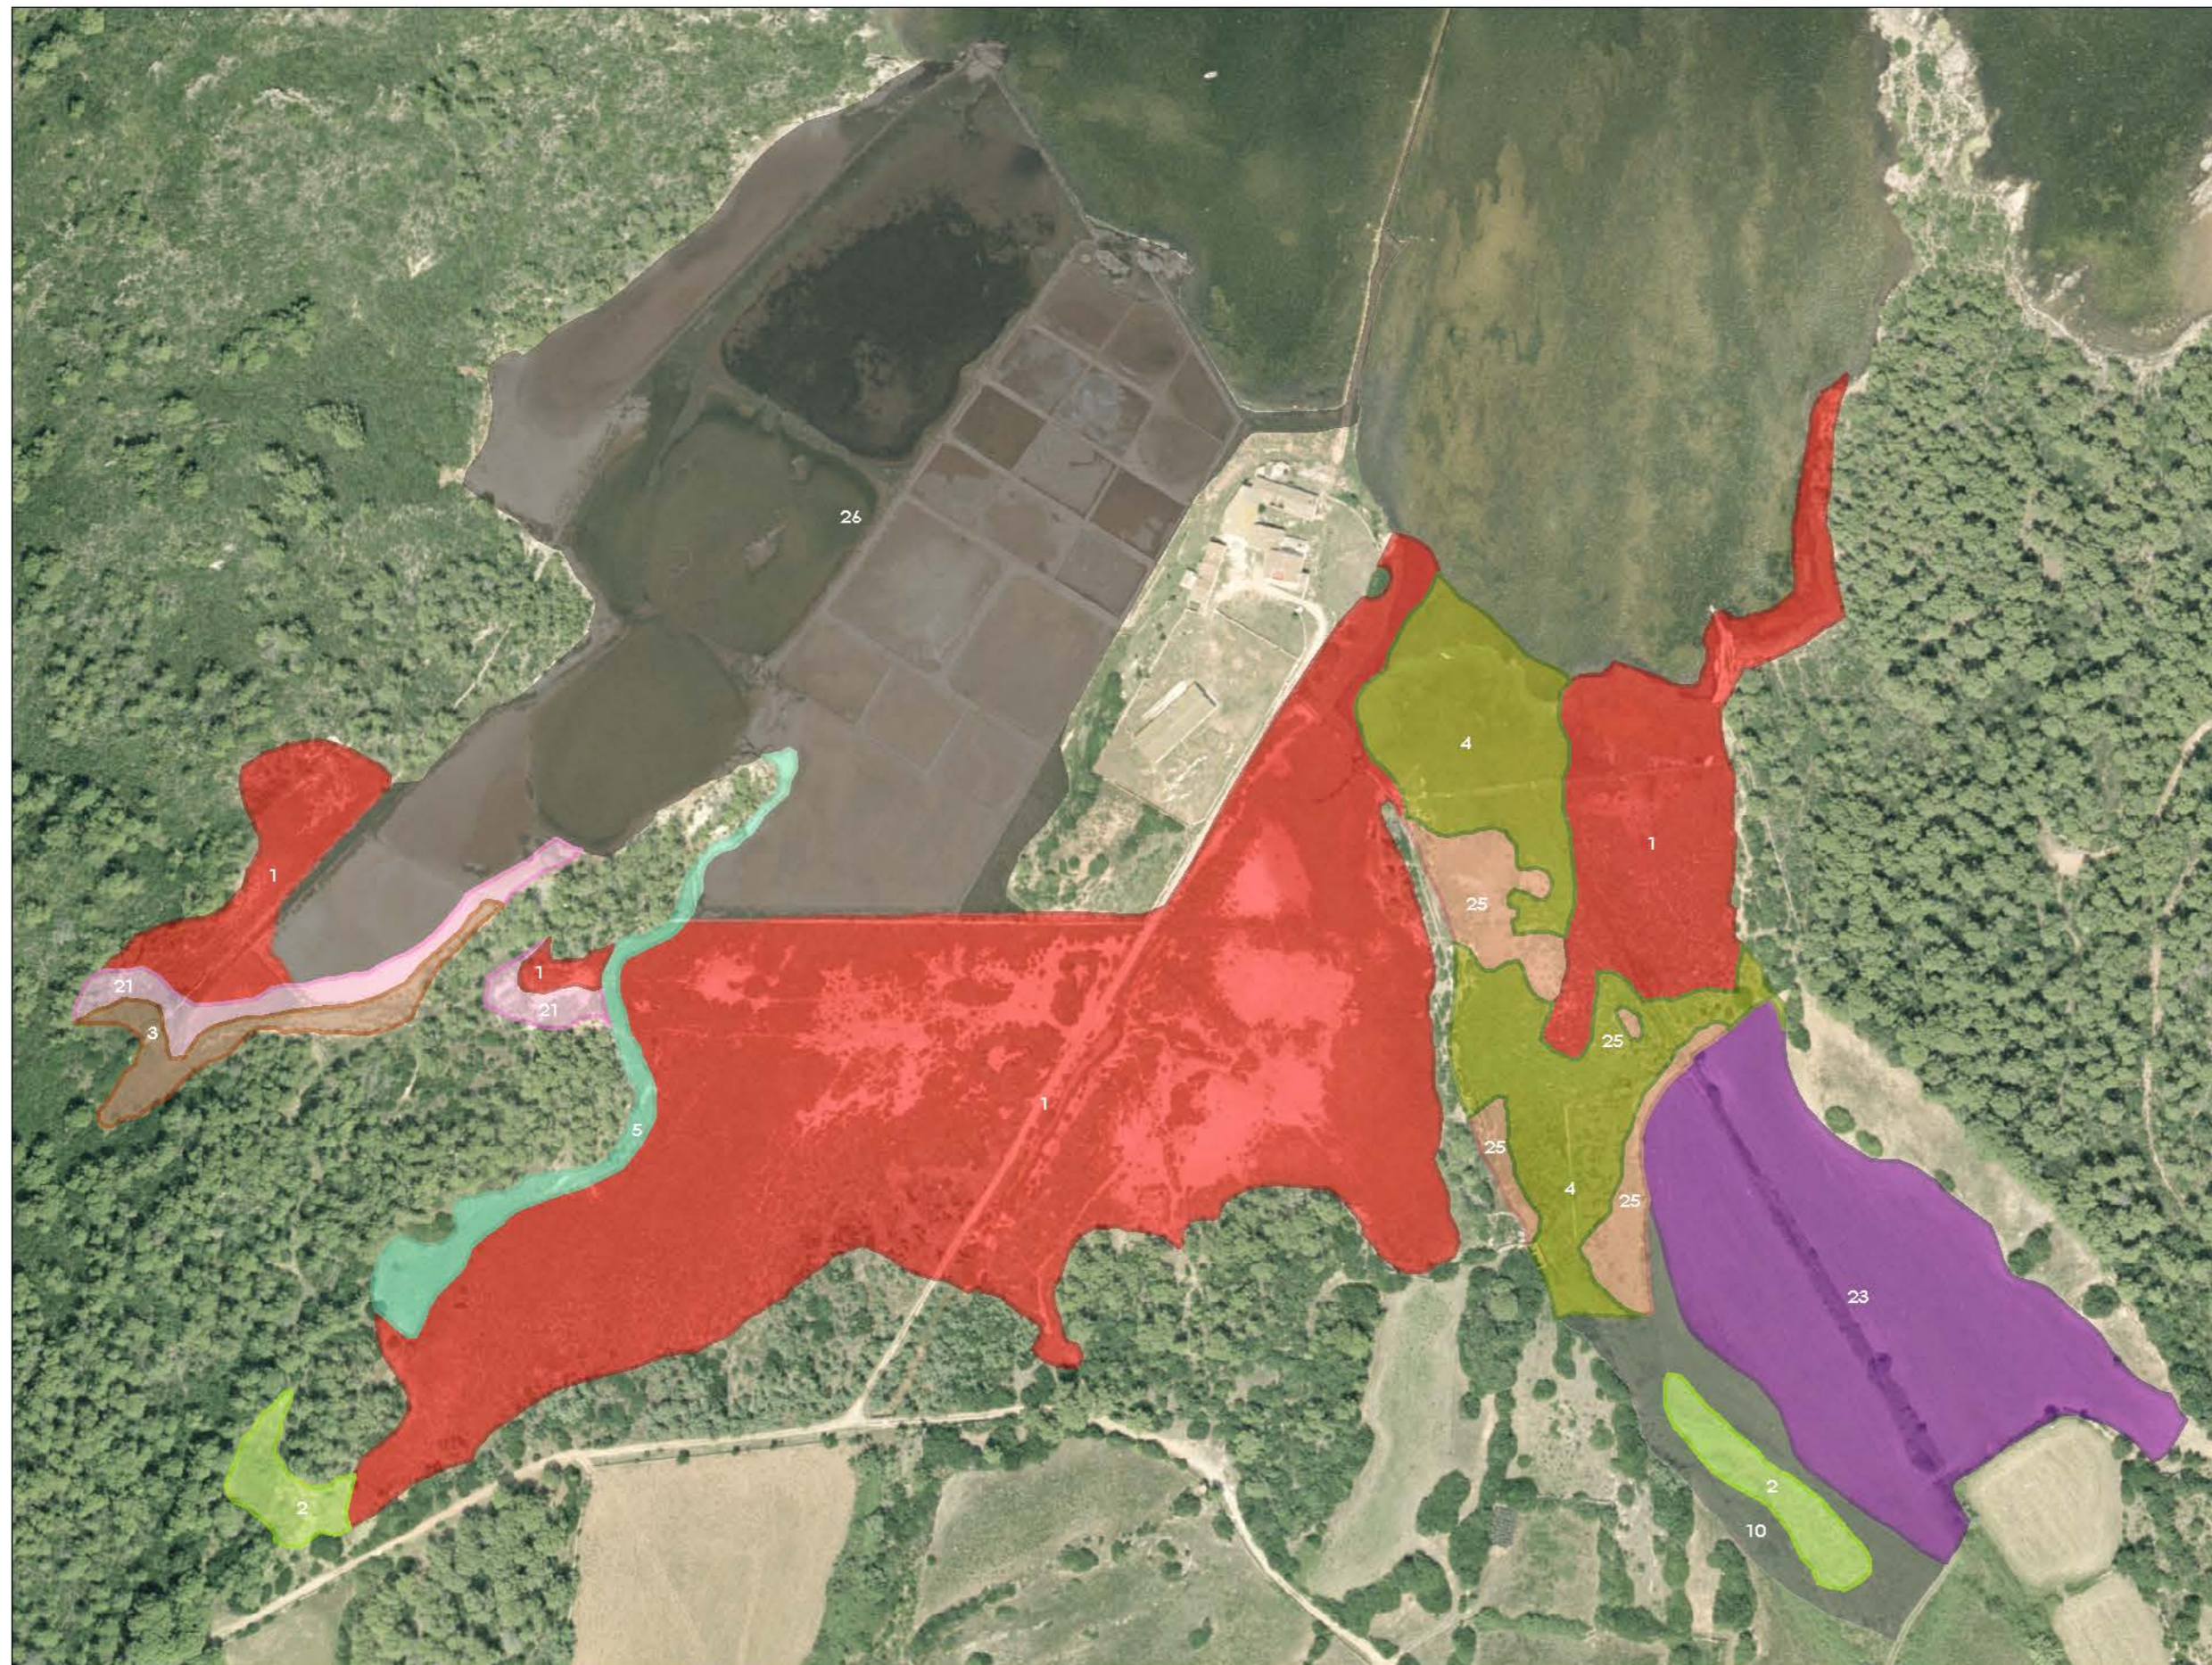

# Cartografia Vegetal de les Zones Humides de les Illes Balears

## MeH - 04: Salines de la Concepció

Portada

Mapa de Situació

- 1 Salicornal
- 2 Jonquera de *Juncus* sp.
- 3 Jonquera de *Schoenus nigricans*
- 4 Jonquera salobrosa de *Juncus maritimus*
- 5 Jonquera de *Scirpus maritimus*
- 6 Jonquera d'*Eleocharis palustris*
- 7 Nanojuncal
- 8 Prat de *Carex* sp.
- 9 Prat humit indeterminat
- 10 Canyissar de *Claudium mariscus* amb *Phragmites*
- 11 Canyissar de *Typha* sp.
- 12 Canyissar de *Phragmites* sp.
- 13 Arundo donax
- 14 Tamarigar
- 15 Omeda
- 16 Albereda
- 17 Comunitats d'*Iris* sp.
- 18 Comunitats de ranuncles
- 19 Comunitats de *Potamogeton* sp.
- 20 Comunitats dunes
- 21 Comunitat de *Limonium* sp.
- 22 Màquia litoral
- 23 Aiguamoll potencial
- 24 Reblits
- 25 Indeterminats
- 26 Làmines d'aigua
- 27 *Vitex agnus-castus*
- 28 Jonquera de *Scirpus holoschoenus*
- 29 Reblits posteriors a 1965