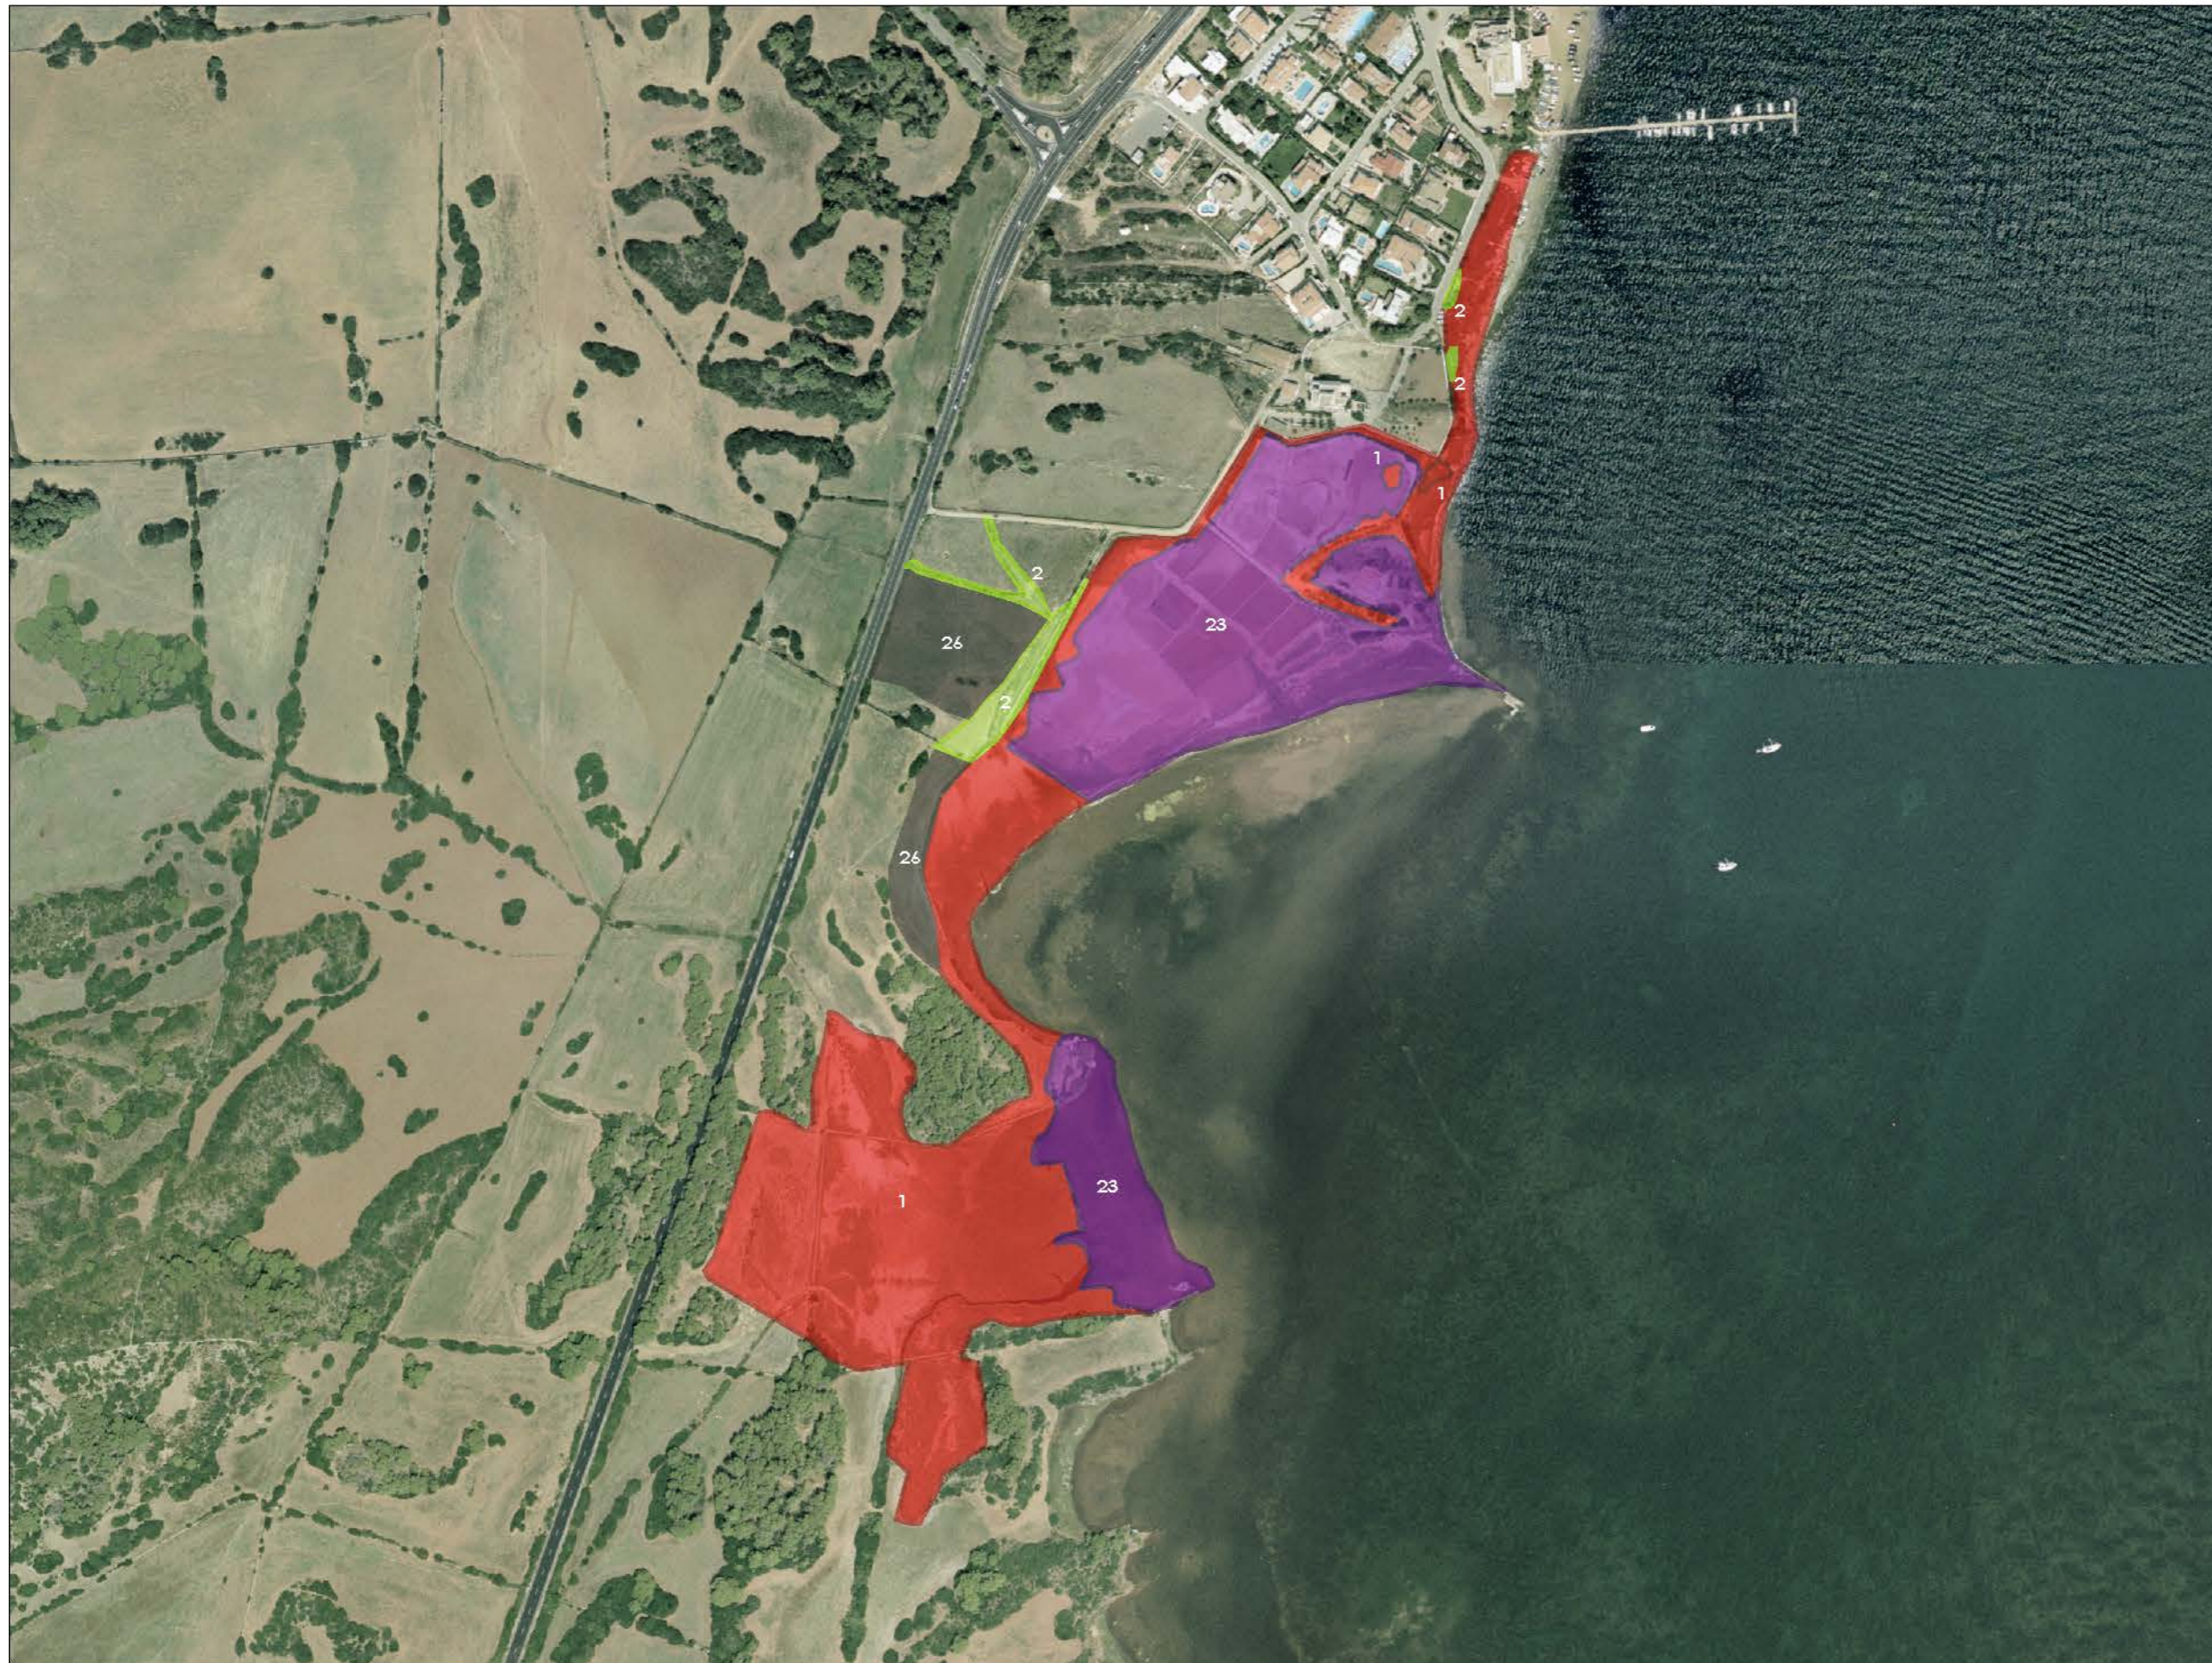

Cartografia Vegetal de les Zones Humides de les Illes Balears

MeH - 03: Salines de Fornells

Portada

Mapa de Situació

- 1 Salicornal
- 2 Jonquera de *Juncus* sp.
- 3 Jonquera de *Schoenus nigricans*
- 4 Jonquera salobrosa de *Juncus maritimus*
- 5 Jonquera de *Scirpus maritimus*
- 6 Jonquera d'*Eleocharis palustris*
- 7 Nansojuncal
- 8 Prat de *Carex* sp.
- 9 Prat humit indeterminat
- 10 Canyissar de *Claudium mariscus* amb *Phragmites*
- 11 Canyissar de *Typha* sp.
- 12 Canyissar de *Phragmites* sp.
- 13 Arundo donax
- 14 Tamarigar
- 15 Omeda
- 16 Albereda
- 17 Comunitats d'*Iris* sp.
- 18 Comunitats de ranuncles
- 19 Comunitats de *Potamogeton* sp.
- 20 Comunitats dunes
- 21 Comunitat de *Limonium* sp.
- 22 Màquia litoral
- 23 Aiguamoll potencial
- 24 Reblits
- 25 Indeterminats
- 26 Làmines d'aigua
- 27 *Vitex agnus-castus*
- 28 Jonquera de *Scirpus holoschoenus*
- 29 Reblits posteriors a 1965

GOVERN DE LES ILLES BALEARS
 Conselleria de Medi Ambient
 Direcció General de Recursos Hídrics

ILLA:
 MENORCA

Edició **sitiBSA**

Abril 2006

Escala 1:4.000