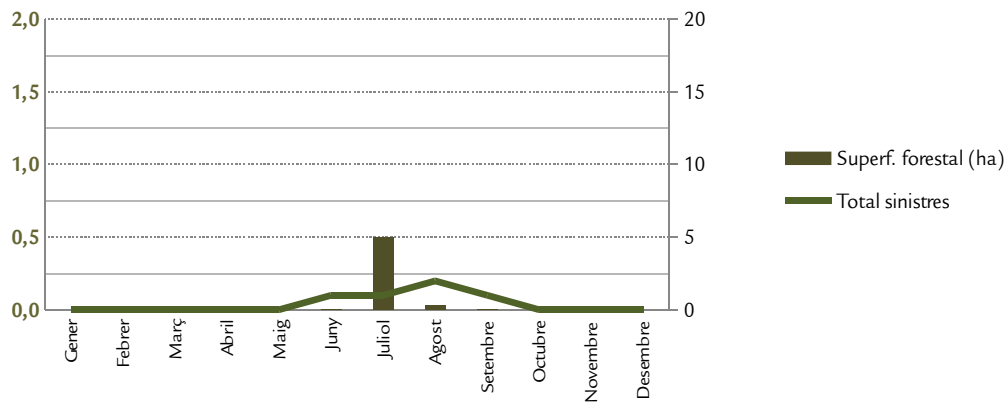

RESUM ESTADÍSTIC INCENDIS FORESTALS 2019

Data: 11/10/2019

Dades prov. fins: 09/10/2019

GRÀFIQUES DE DISTRIBUCIÓ SINISTRES I SUPERFÍCIE PER ILLES

Mallorca

Menorca

Eivissa