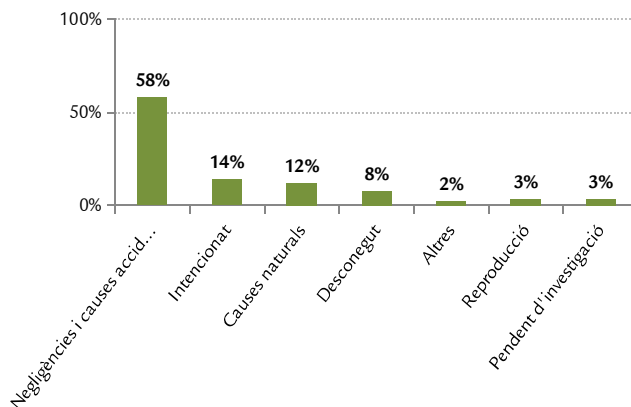

RESUM ESTADÍSTIC INCENDIS FORESTALS 2019

Data: 11/10/2019

Dades prov. fins: 09/10/2019

DADES GENERALS

Nombre de sinistres:	94	
Conats:	86	91%
Incendis:	8	9%

Sinistres per illa:	94	
Mallorca	62	66%
Menorca	5	5%
Eivissa	25	27%
Formentera	2	2%

Superf. Afectada (ha):	102,5	
Mallorca	97,0	95%
Menorca	0,5	1%
Eivissa	4,9	5%
Formentera	0,1	0%

Tipus superfície forestal (ha)		
Total forestal	102,5	
- Llenyós		
Arbrat	26,6	26%
Matolls	73,5	72%
- Herbaci		
Pastures i canyet	2,5	2%

CAUSALITAT I DISTRIBUCIÓ TEMPORAL