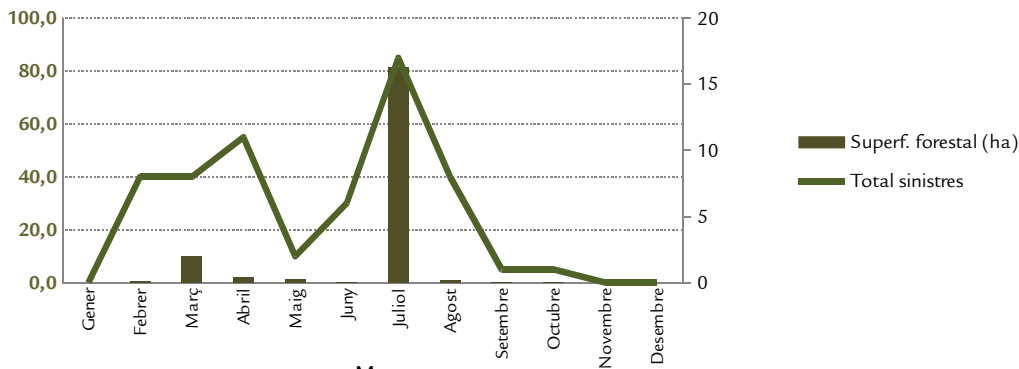

RESUM ESTADÍSTIC INCENDIS FORESTALS 2019

Data: 11/10/2019

Dades prov. fins: 09/10/2019

GRÀFIQUES DE DISTRIBUCIÓ SINISTRES I SUPERFÍCIE PER ILLES

Mallorca

Menorca

Eivissa