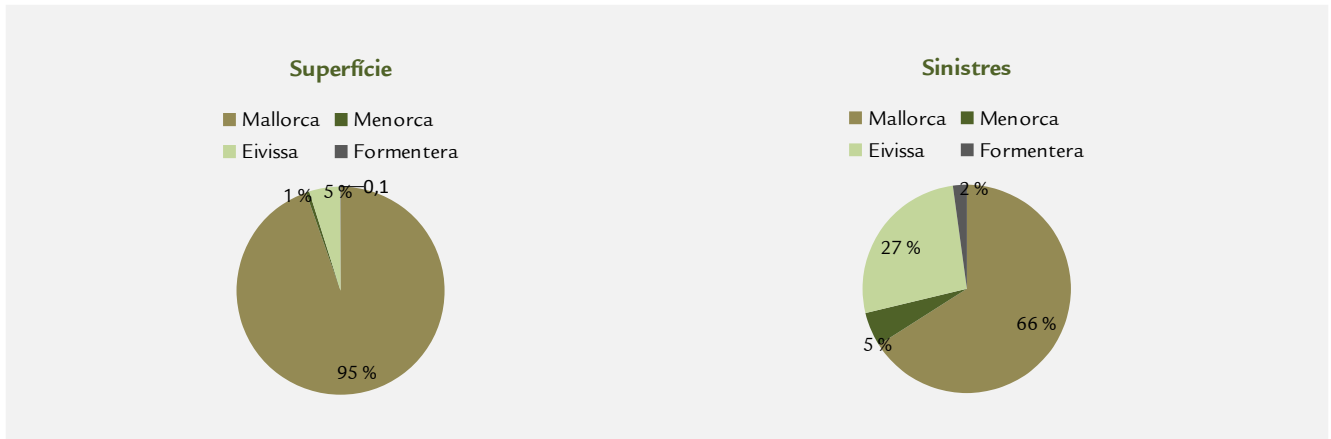

RESUM ESTADÍSTIC INCENDIS FORESTALS 2019

Data: 11/10/2019

Dades prov. fins: 09/10/2019

GRÀFIQUES DE DISTRIBUCIÓ SINISTRES I SUPERFÍCIE PER ILLES