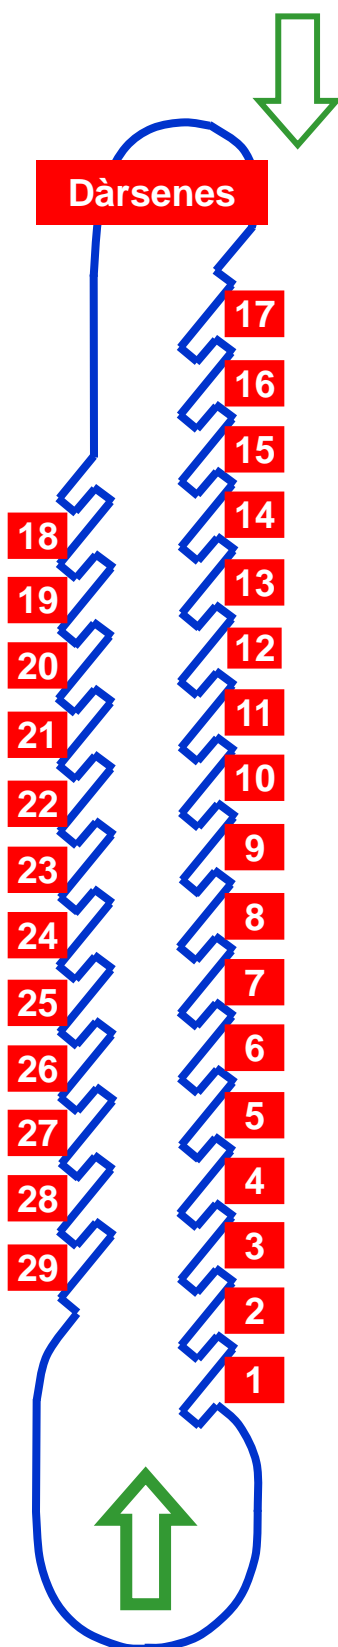

Línia	Destinació	Dàrsena
L102	Port d'Andratx	29
L103 ⁽¹⁾	Peguera	28
L104	Magaluf > Peguera	27
L105	El Toro	25
L106	Magaluf	26
L107	Cala Vinyes	24
L111	Es Capdellà	27
L140	Galilea	17
L200	Estellencs	4
L210	Valldemossa > Port de Sóller	7
L211	Port de Sóller	8
L220	Bunyola	6
L330	Inca	18
L340	Port de Pollença	5
L351	Alcúdia > Platja de Muro	10
L360 ⁽²⁾	Formentor	11
L365	Muro	9
L390	Can Picafort	22
L400	Sineu > Can Picafort	21
L411	Cala Rajada	13
L412	Costa dels Pins	14
L414	Son Servera	15
L415 ⁽³⁾	Cala Murada	16
L416 ⁽³⁾	Cala Romàntica	16
L490/1	Portocolom	20
L501	Cala d'Or	1
L502	Ses Salines	2
L520	Cala Pi	3

⁽¹⁾ Només entre 1 d'abril i 31 d'octubre

⁽²⁾ Només entre 1 de maig i 31 d'octubre

⁽³⁾ Només entre 2 de maig i 31 d'octubre

Rampa entrada busos

Entrada/Sortida usuaris