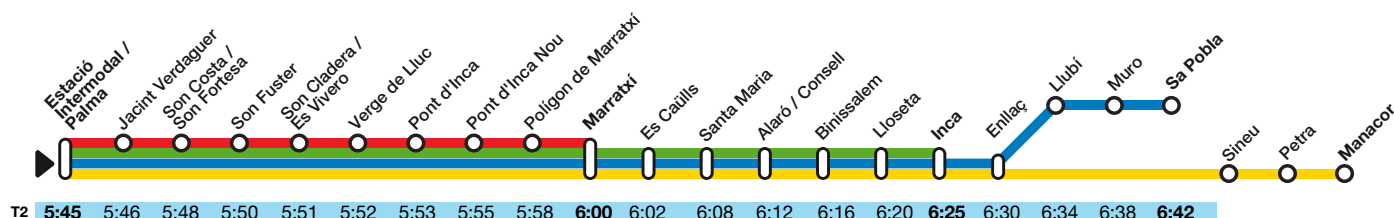

HORARIS ESPECIALS DE SANT SEBASTIÀ

REVEL·LA DE 19 A 20 DE GENER

Horari habitual fins a les 22:15 h

Els trens entre les 05.45 h i les 22.15 h circularan en l'horari habitual

T3	22:15	22:16	22:18	22:20	22:21	22:22	22:23	22:25	22:27	22:29	22:31	22:36	22:39	22:42	22:45	22:50	22:57	-	-	-	23:05	23:13	23:25

Servei especial Sant Sebastià	22:40	22:41	22:43	22:45	22:46	22:47	22:48	22:50	22:52	22:54	22:56	23:01	23:04	23:07	23:10	22:15	23:22 T	-	-	-	23:30	23:38	23:47
Servei especial Sant Sebastià	00:15	00:16	00:18	00:20	00:21	00:22	00:23	00:25	00:27	00:29	00:31	00:36	00:39	00:42	00:45	00:50	00:57 T	-	-	-	01:05	01:13	01:22
Servei especial Sant Sebastià	01:50	01:51	01:53	01:55	01:56	01:57	01:58	02:00	02:02	02:04	02:06	02:11	02:14	02:17	02:20	02:25	02:32 T	-	-	-	02:40	02:48	02:57
Servei especial Sant Sebastià	03:30	03:31	03:33	03:35	03:36	03:37	03:38	03:40	03:42	03:44	03:46	03:51	03:54	03:57	04:00	04:05	04:12 T	-	-	-	04:20	04:28	04:37
																	04:15 T	04:19	04:23	04:27