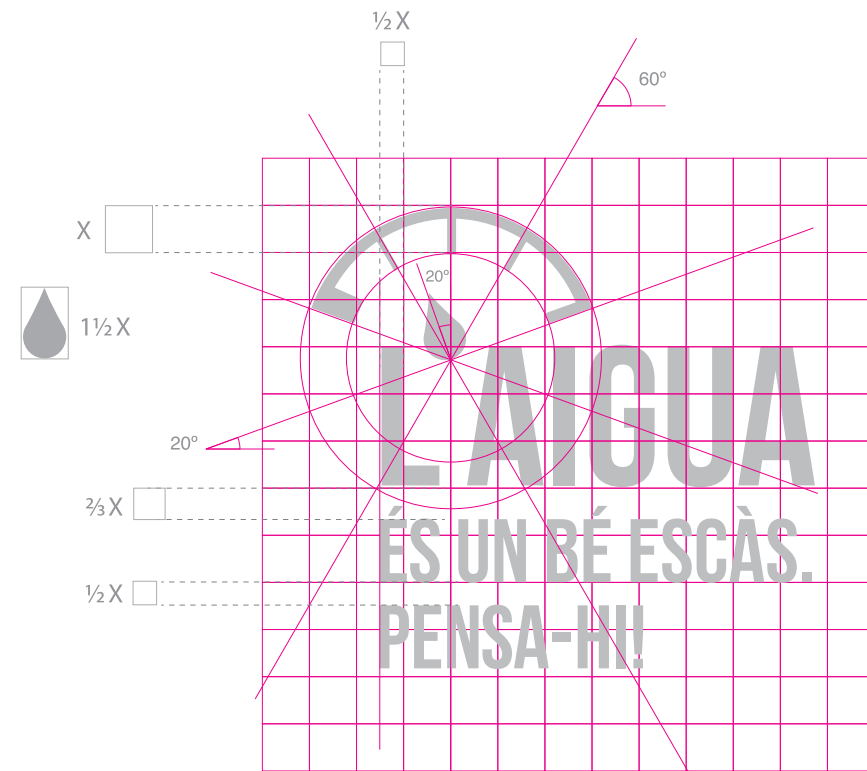

Logotip en positiu color corporatiu 1 tinta Pantone 3262 C

Logotip en positiu color corporatiu 2 tintes Pantone 3262 C + negre 100%

Logotip en negatiu color corporatiu 1 tinta Pantone 3262 C

Logotip en negatiu color corporatiu 1 tinta Pantone 3262 C + negre 100%